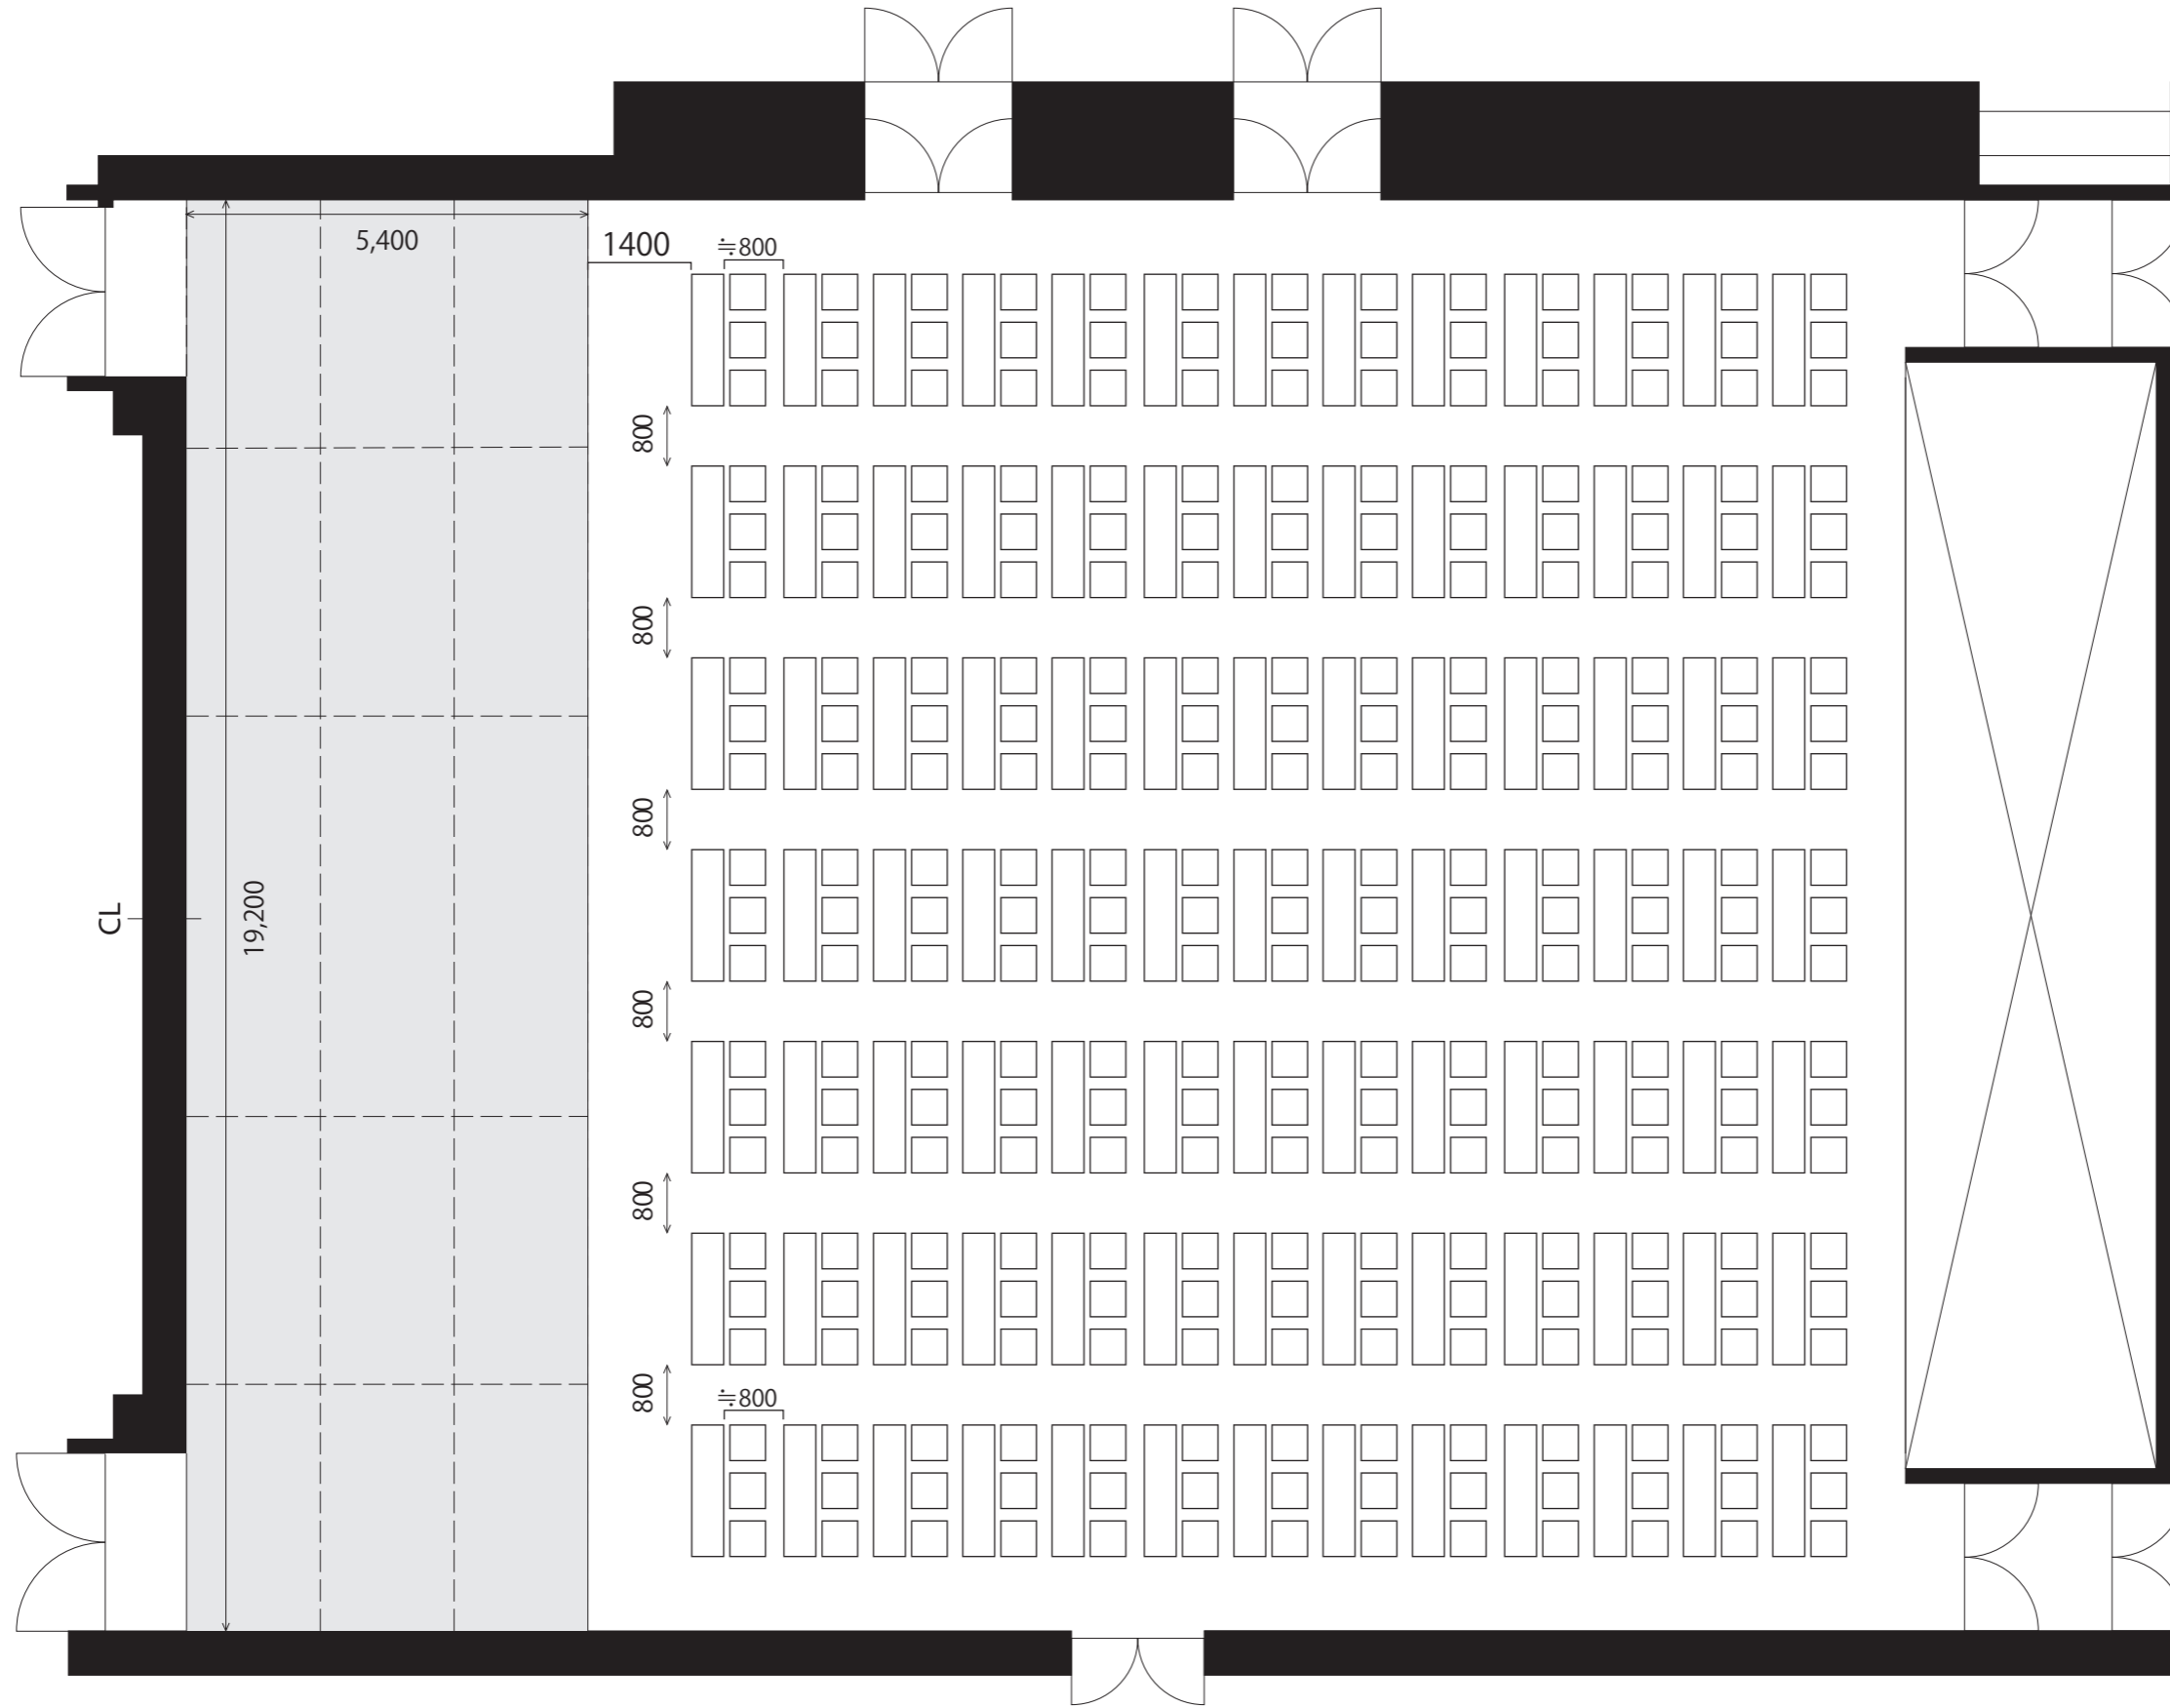

LANDMARK HALL

5F客席・ステージ図 SCALE 1/100

※座席と座席の間は40cmで座席サイズは50cm、1スパンが90cmとなります。

ランドマークホール	TITLE	スタッキング・チェア540席		SCALE	1/100	No.
	DATE	DRAWN	CHECK	CONSENT		

LANDMARK HALL

5F客席・ステージ図 SCALE 1/100

※机と机の間は80cmで座席サイズは50cm、1スパンが125cmとなります。

ランドマークホール	TITLE	テーブル 91台    2名掛け 182席    3名掛け 273席			SCALE	1/100	No.
	DATE	DRAWN	CHECK	CONSENT			