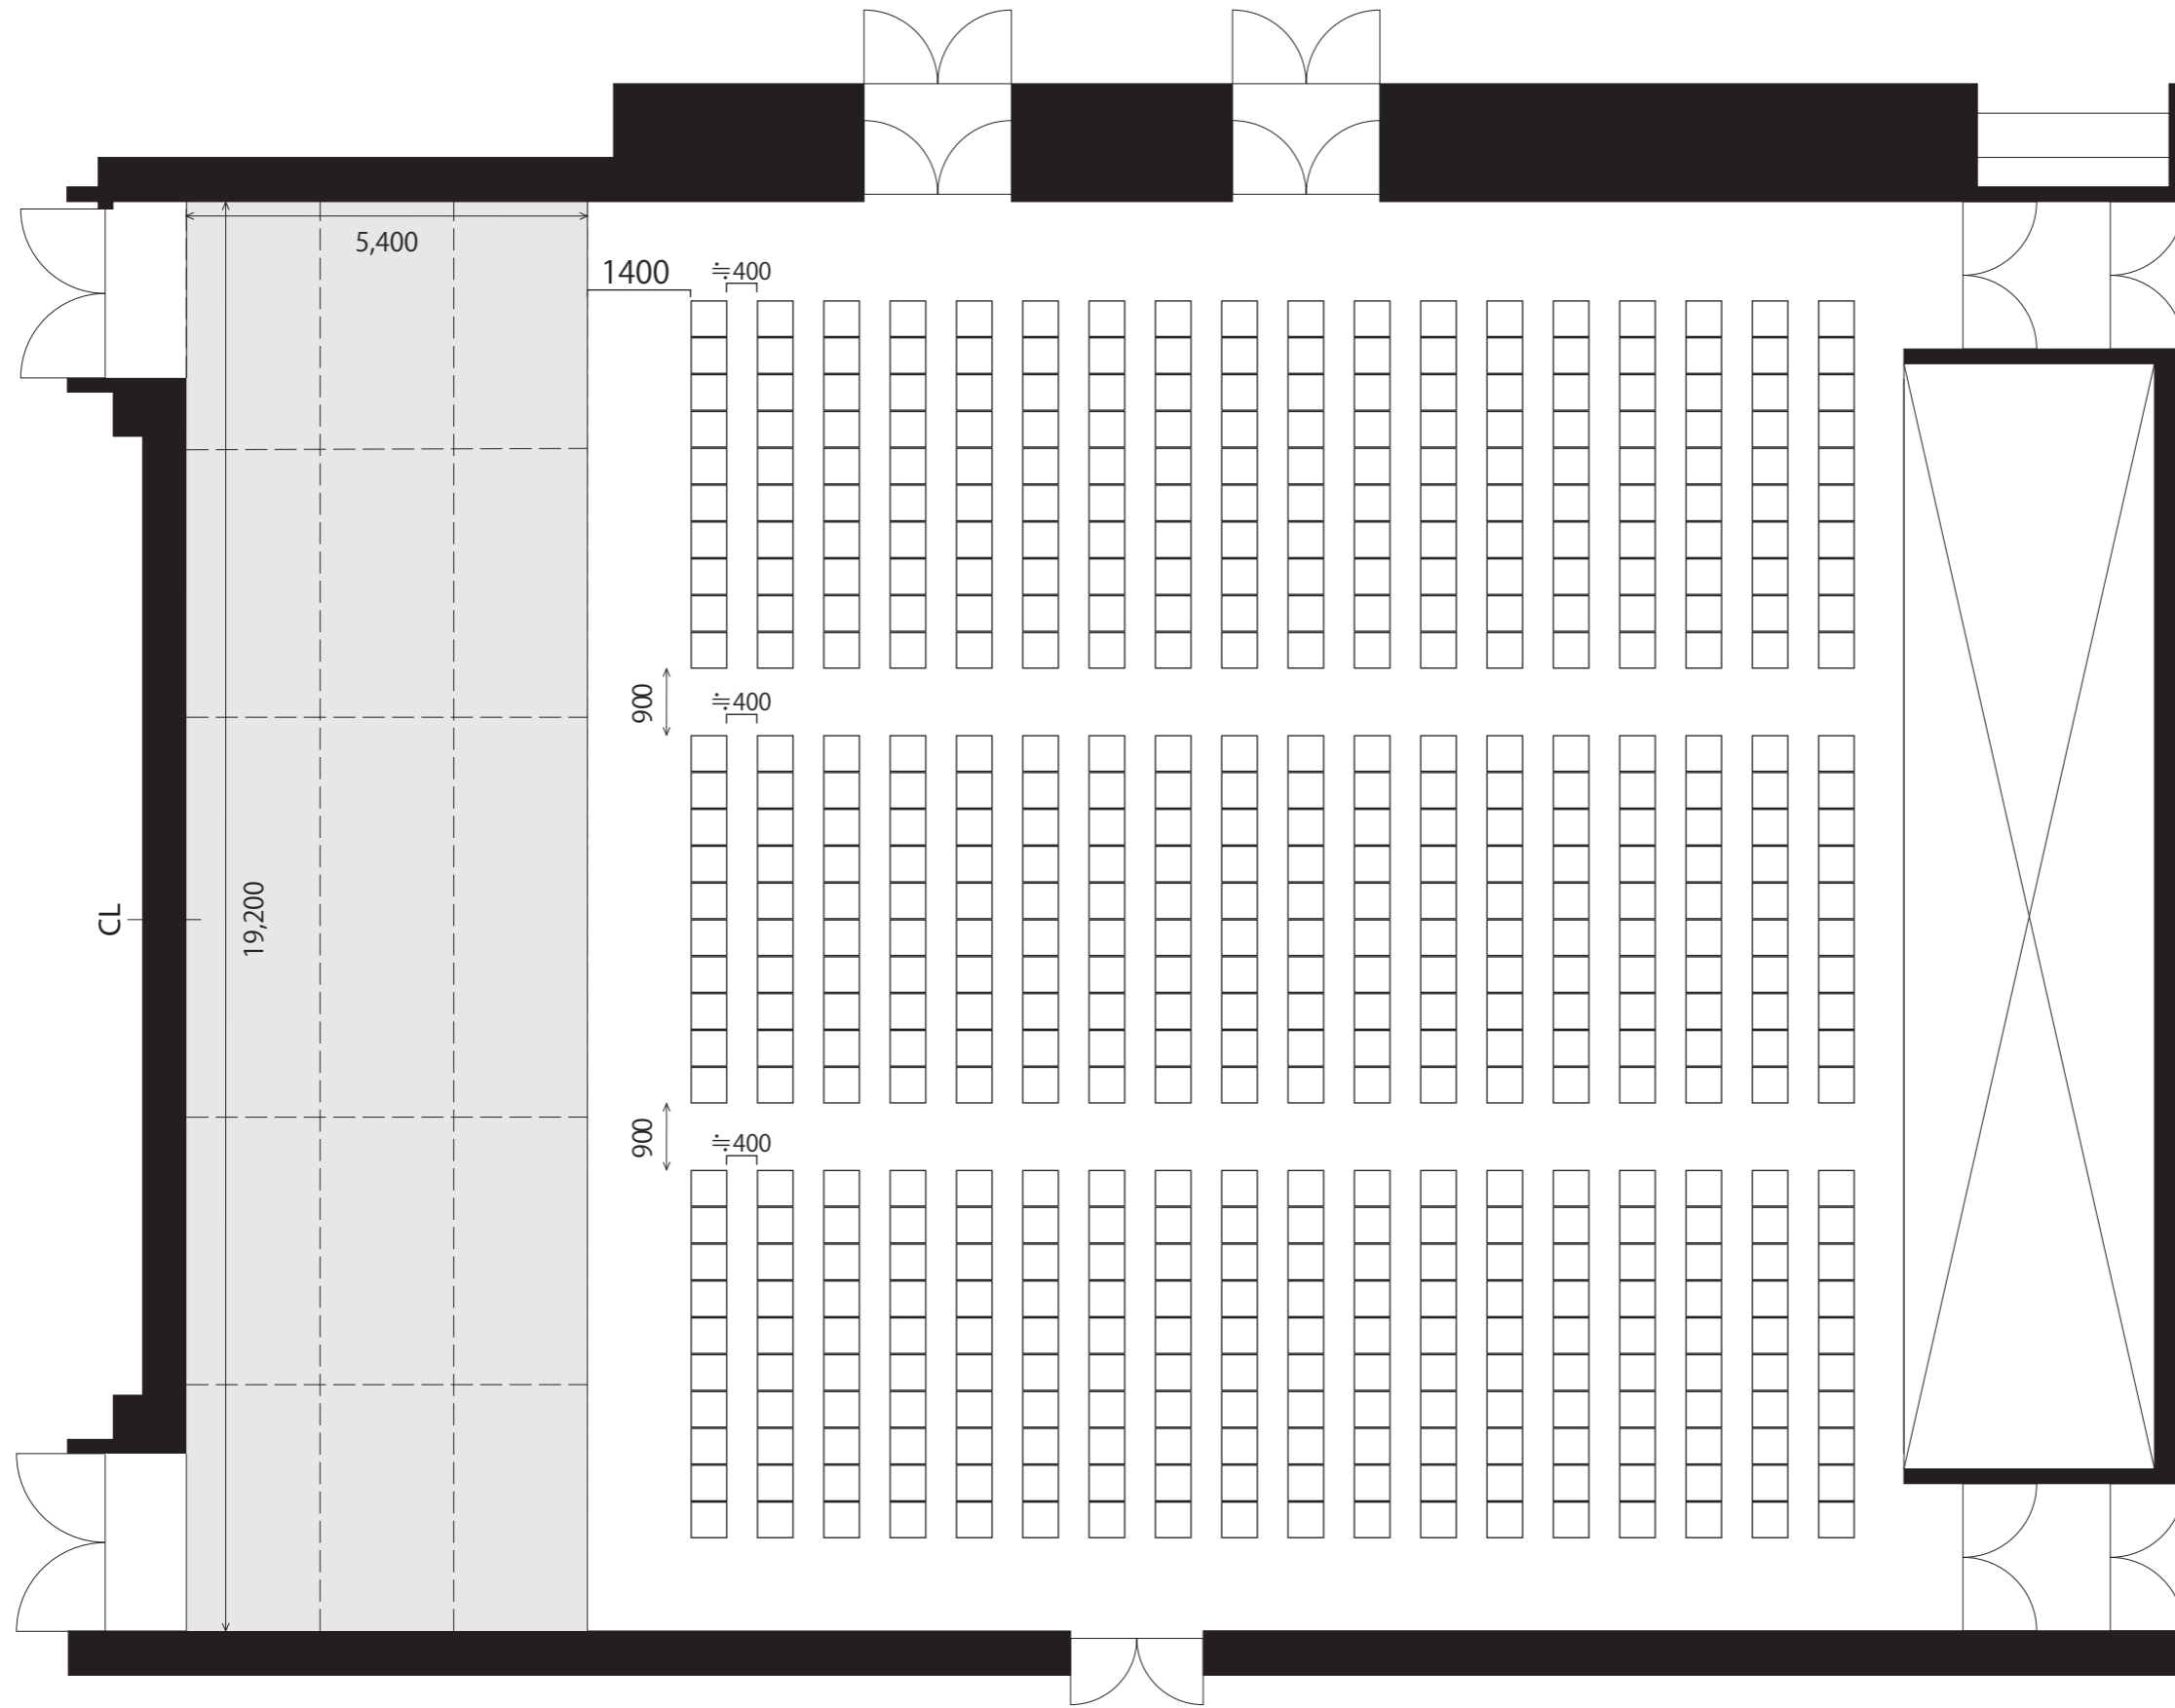

LANDMARK HALL

5F客席・ステージ図 SCALE 1/100

※座席と座席の間は40cmで座席サイズは50cm、1スパンが90cmとなります。

ランドマークホール	TITLE	スタッキング・チェア540席		SCALE	1/100	No.
	DATE	DRAWN	CHECK	CONSENT		

LANDMARK HALL

5F客席・ステージ図 SCALE 1/100

※机と机の間は80cmで座席サイズは50cm、1スパンが125cmとなります。

ランドマークホール	TITLE	テーブル 91台    2名掛け 182席    3名掛け 273席			SCALE	1/100	No.
	DATE	DRAWN	CHECK	CONSENT			